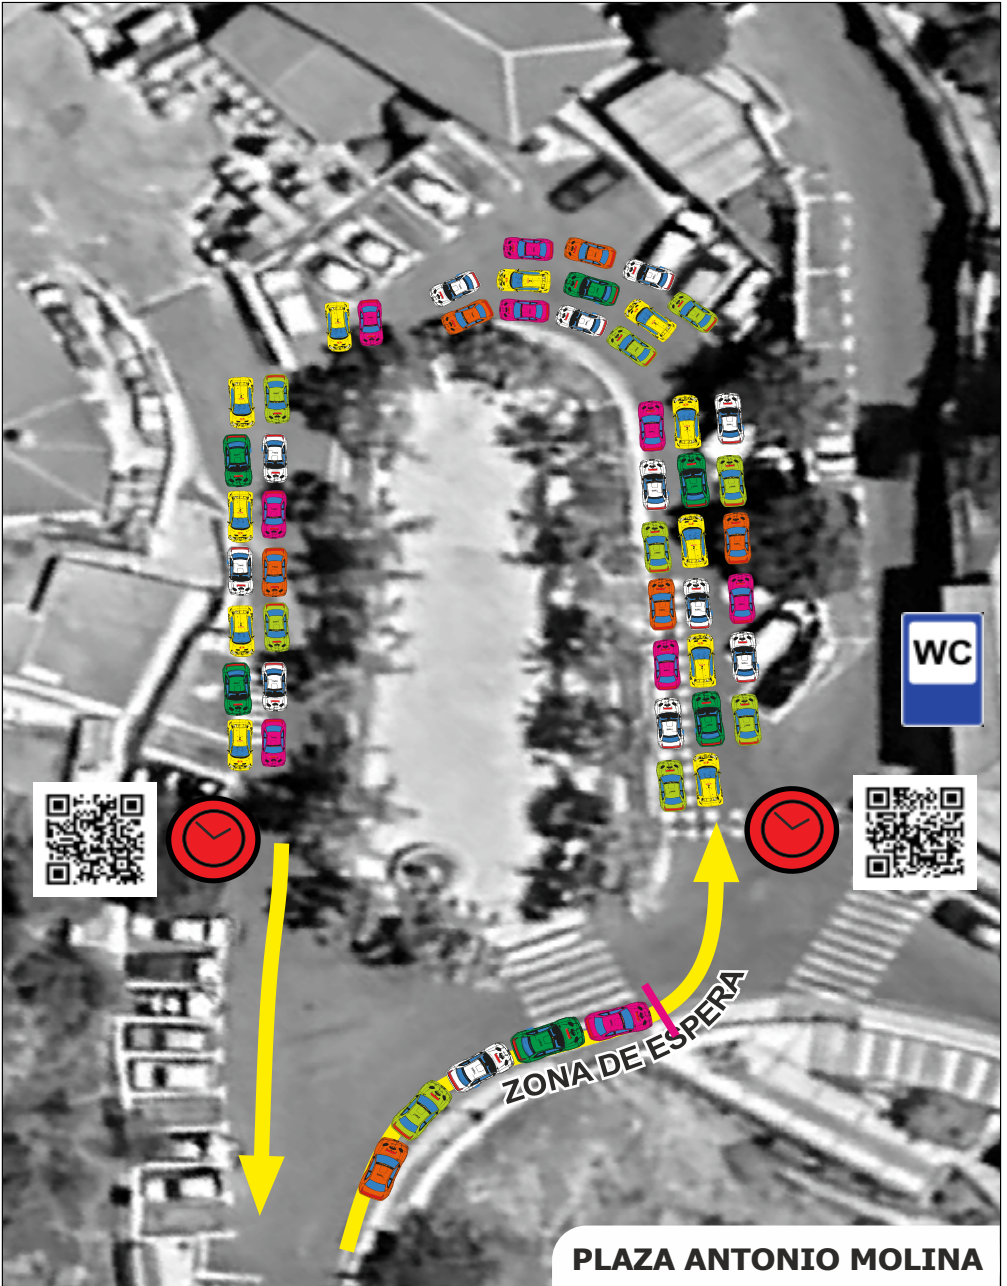

## PLANOS LOCALIZACIONES

Impreso en papel ecológico

Imprime  
ECOPY

Itinerario  
Vicente Cañete

Diseño  
Juanma Gómez

# Ubicaciones Rincón de la Victoria

**ASISTENCIAS**

Parking Huerta Julián  
Cno. Viejo de Vélez, 109. 29730 Rincón de la Victoria - Málaga

**OFICINA PERMANENTE**

Pl. Al Andalus, 1. 29730 Rincón de la Victoria - Málaga

# Reagrupamiento y Control de Paso MOCLINEJO

**PLAZA MULEY HACEN**

# Control de Paso COMARES

PLAZA Balcón de la Axarquía