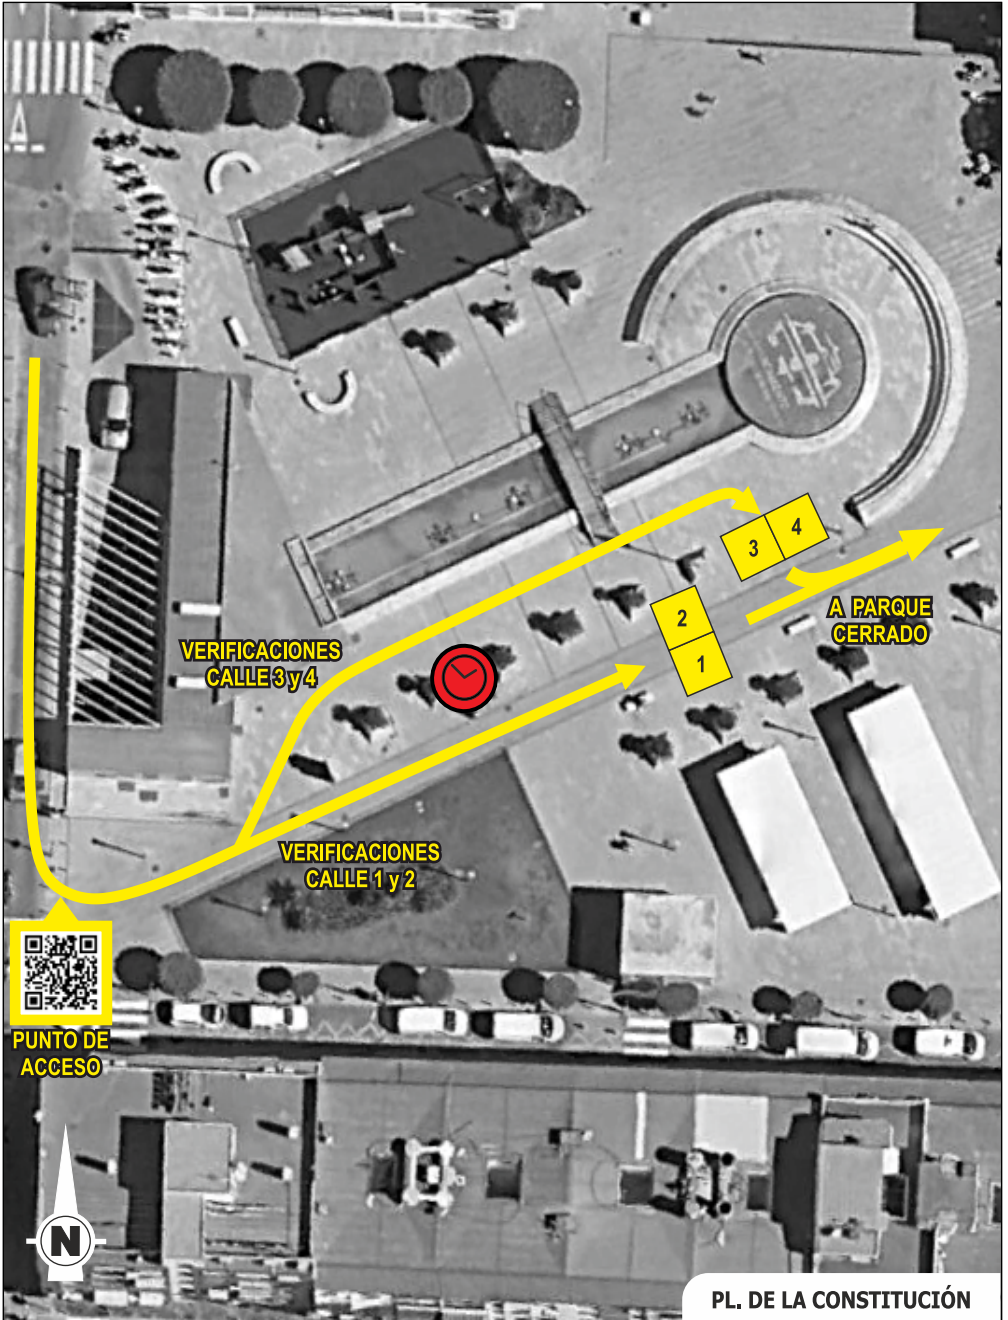

## PLANOS LOCALIZACIONES

Impreso en papel ecológico

Imprime  
ECOPY

Itinerario  
Vicente Cañete

Diseño  
Juanma Gómez

# Ubicaciones Rincón de la Victoria

**ASISTENCIAS**

Parking Huerta Julián  
Cno. Viejo de Vélez, 109. 29730 Rincón de la Victoria - Málaga

**OFICINA PERMANENTE**

Pl. Al Andalus, 1. 29730 Rincón de la Victoria - Málaga

**PARQUE CERRADO**

Pl. de la Constitución, 29730 Rincón de la Victoria - Málaga

# Reagrupamiento y Control de Paso MOCLINEJO

**PLAZA MULEY HACEN**