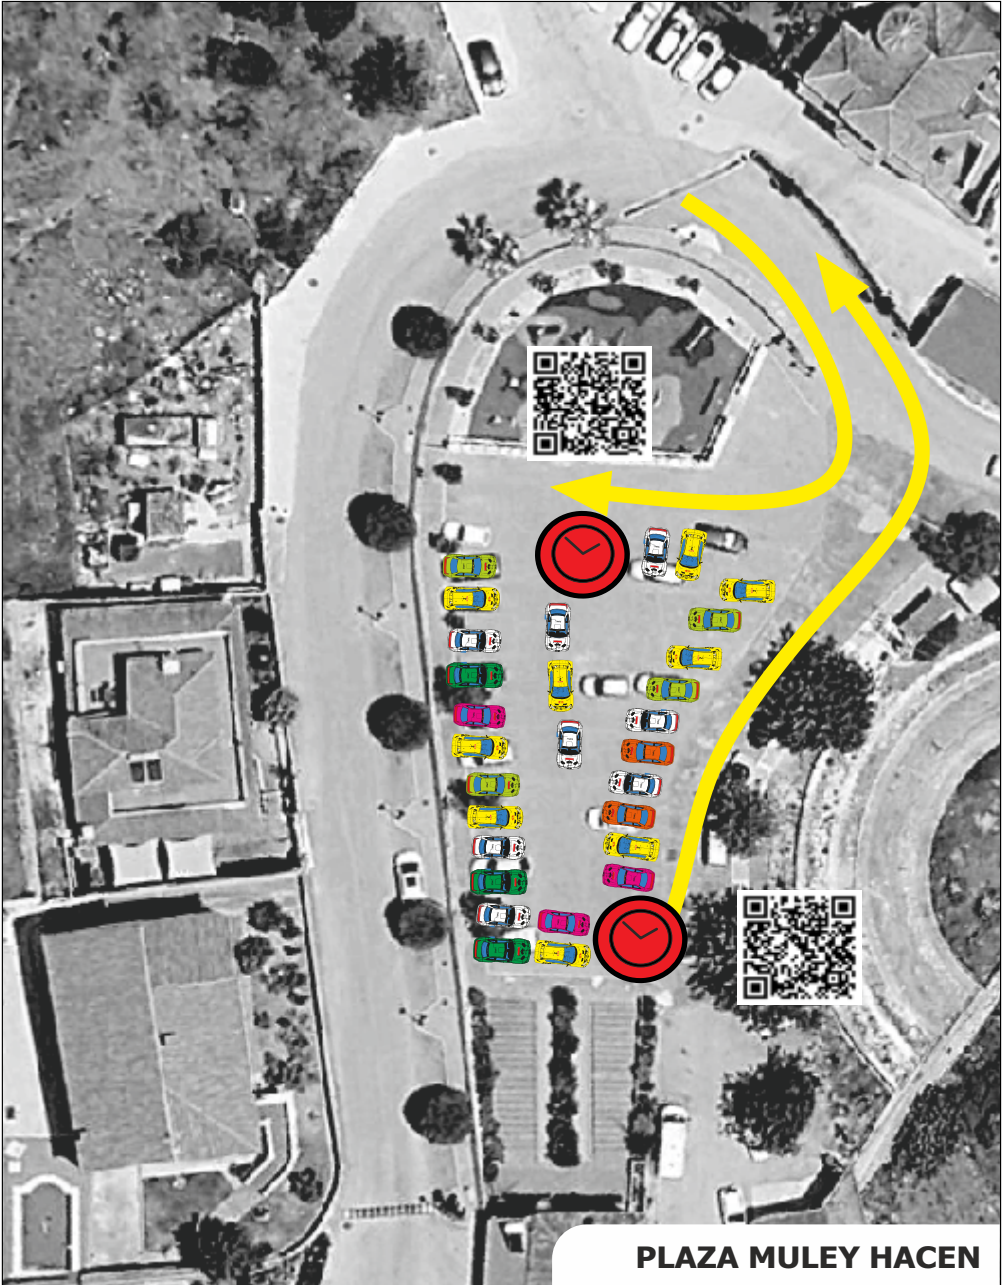

## PLANOS LOCALIZACIONES

Impreso en papel ecológico

Imprime  
ECOPY

Itinerario  
Vicente Cañete

Diseño  
Juanma Gómez

# Ubicaciones Rincón de la Victoria

**ASISTENCIAS**

Parking Huerta Julián  
Cno. Viejo de Vélez, 109. 29730 Rincón de la Victoria - Málaga

**OFICINA PERMANENTE**

Pl. Al Andalus, 1. 29730 Rincón de la Victoria - Málaga

# Reagrupamiento y Control de Paso MOCLINEJO

**PLAZA MULEY HACEN**

# Control de Paso COMARES

PLAZA Balcón de la Axarquía