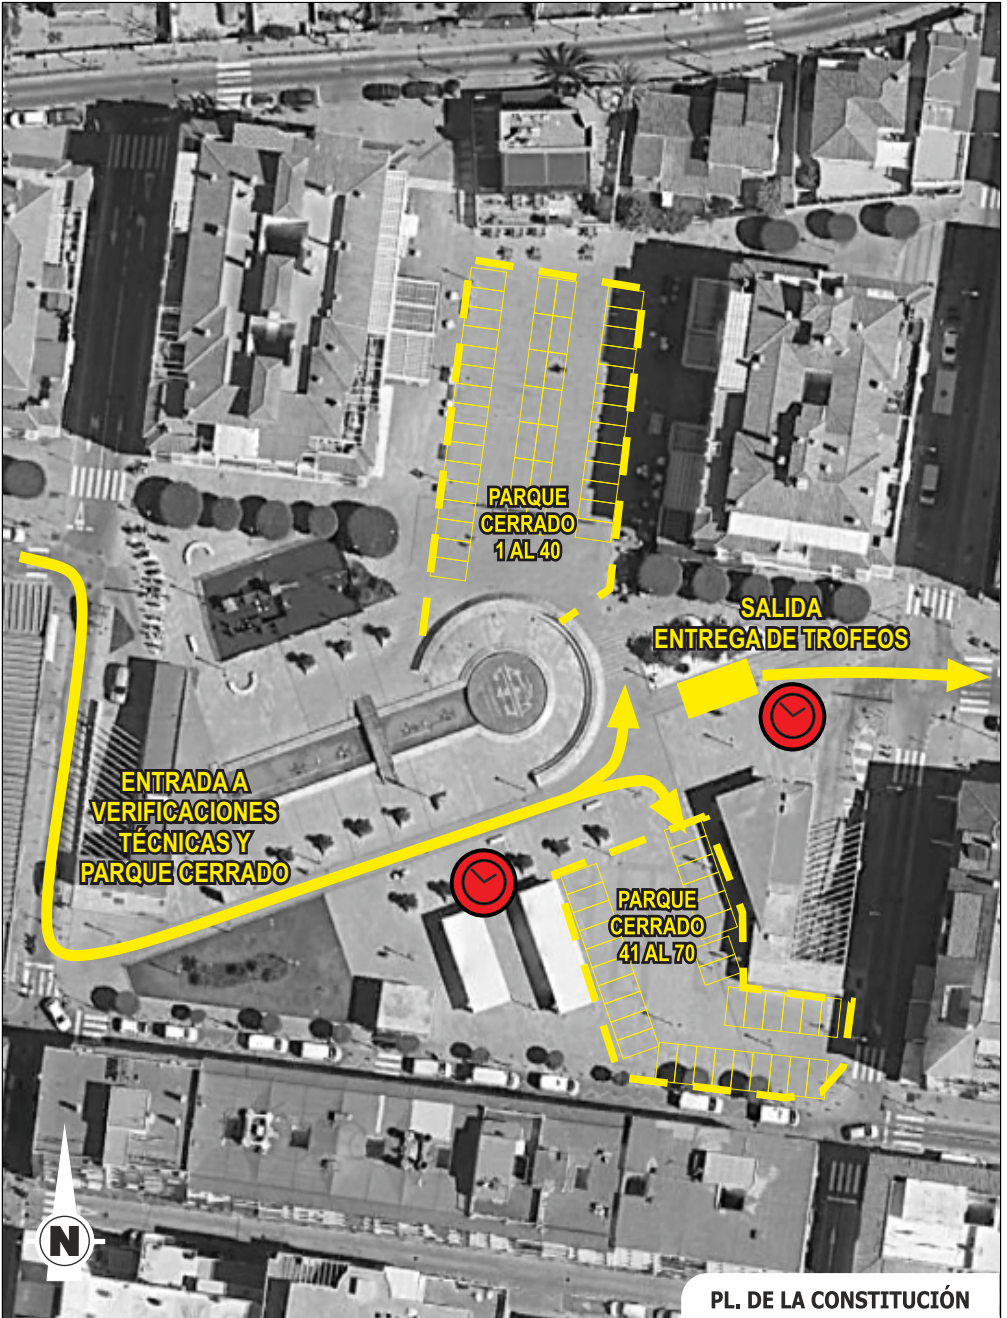

## PLANOS LOCALIZACIONES

Impreso en papel ecológico

Imprime  
ECOPY

Itinerario  
Vicente Cañete

Diseño  
Juanma Gómez

# Ubicaciones Rincón de la Victoria

**ASISTENCIAS**

Parking Huerta Julián  
Cno. Viejo de Vélez, 109. 29730 Rincón de la Victoria - Málaga

**OFICINA PERMANENTE**

Pl. Al Andalus, 1. 29730 Rincón de la Victoria - Málaga

# Reagrupamiento y Control de Paso MOCLINEJO

**PLAZA MULEY HACEN**

# Control de Paso COMARES

PLAZA Balcón de la Axarquía