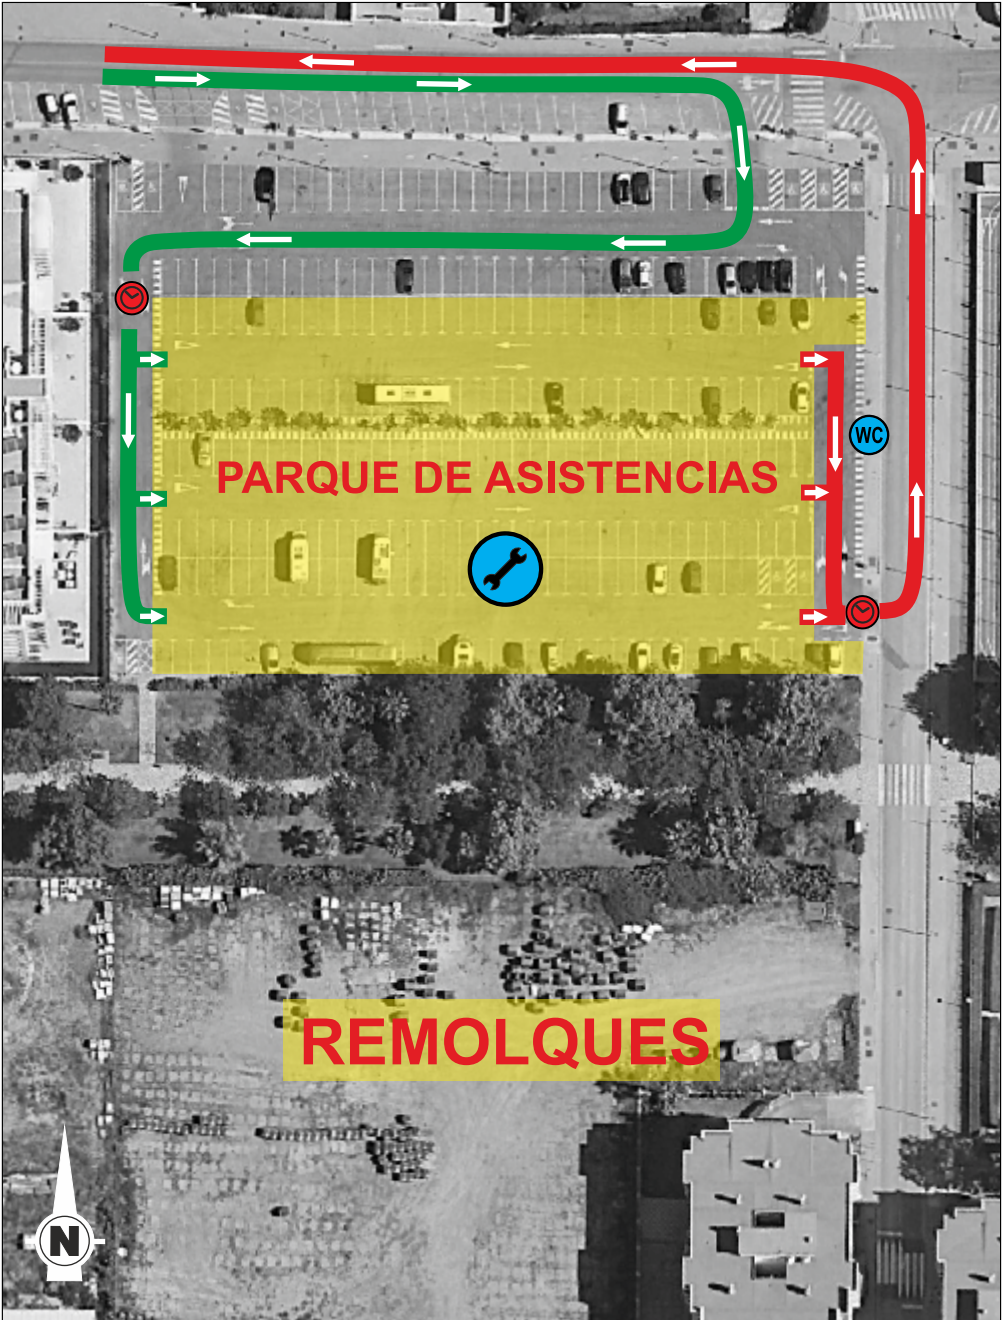

## PLANOS LOCALIZACIONES

Impreso en papel ecológico

Imprime  
ECOPY

Itinerario  
Vicente Cañete

Diseño  
Juanma Gómez

# Ubicaciones Rincón de la Victoria

**ASISTENCIAS**

Parking Huerta Julián  
Cno. Viejo de Vélez, 109. 29730 Rincón de la Victoria - Málaga

**OFICINA PERMANENTE**

Pl. Al Andalus, 1. 29730 Rincón de la Victoria - Málaga

# Reagrupamiento y Control de Paso MOCLINEJO

**PLAZA MULEY HACEN**